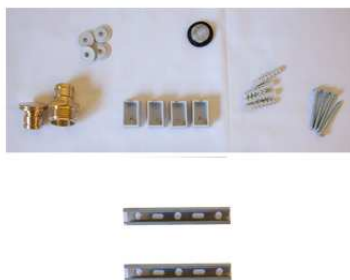

## Kit de instalación para 1 equipo EasyMix.

### Características Técnicas:

Aspecto:

Color:

Rosca ciega - Rosca entrada - Guía sujeción 1 EasyMix - Guía sujeción 1  
Bandeja - Tornillos - Arandelas - Tacos - Tapetas

Formatos ventas:

SUCITESA se reserva el derecho de cambiar sin previo aviso el modelo de la referencia descrita, manteniendo sus prestaciones.